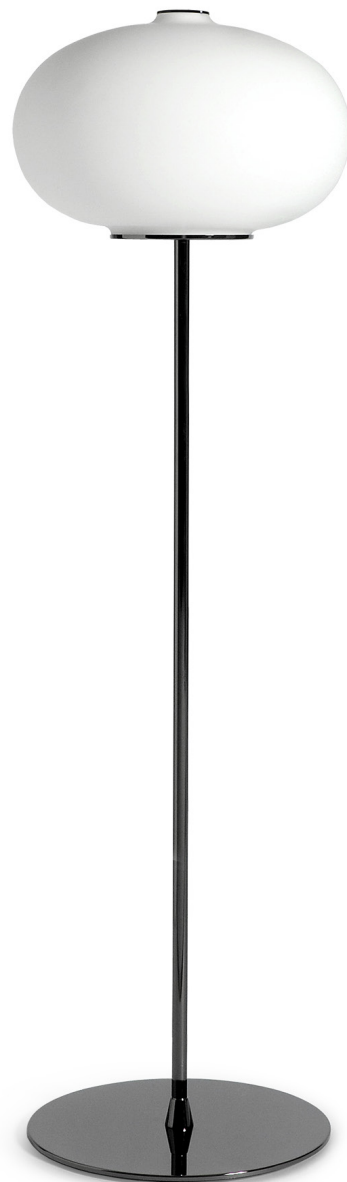

■ L468AN_ (*)

■ L468XN_ (*)